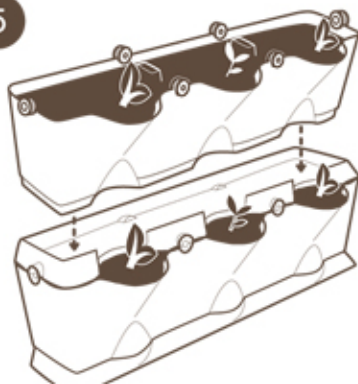

screws M6
parafusos M6
tornillos M6
vis M6
Schrauben M6
viti M6
螺丝钉 M6
винты M6
ねじ M6

rawl plugs
buchas
tacos
chevilles
Dübeln
tasselli
壁塞
дюбели
ネジ壁プラグ

Minigarden
Irrigation Kit

Minigarden
Fixer

Minigarden
Wall Support

4

5

6

7

8

accessories - acessórios - accesorios - accessoires - Zubehör
accessori - 配件 - аксессуары - アクセサリー

Minigarden
Irrigation Kit

Minigarden
Fixer