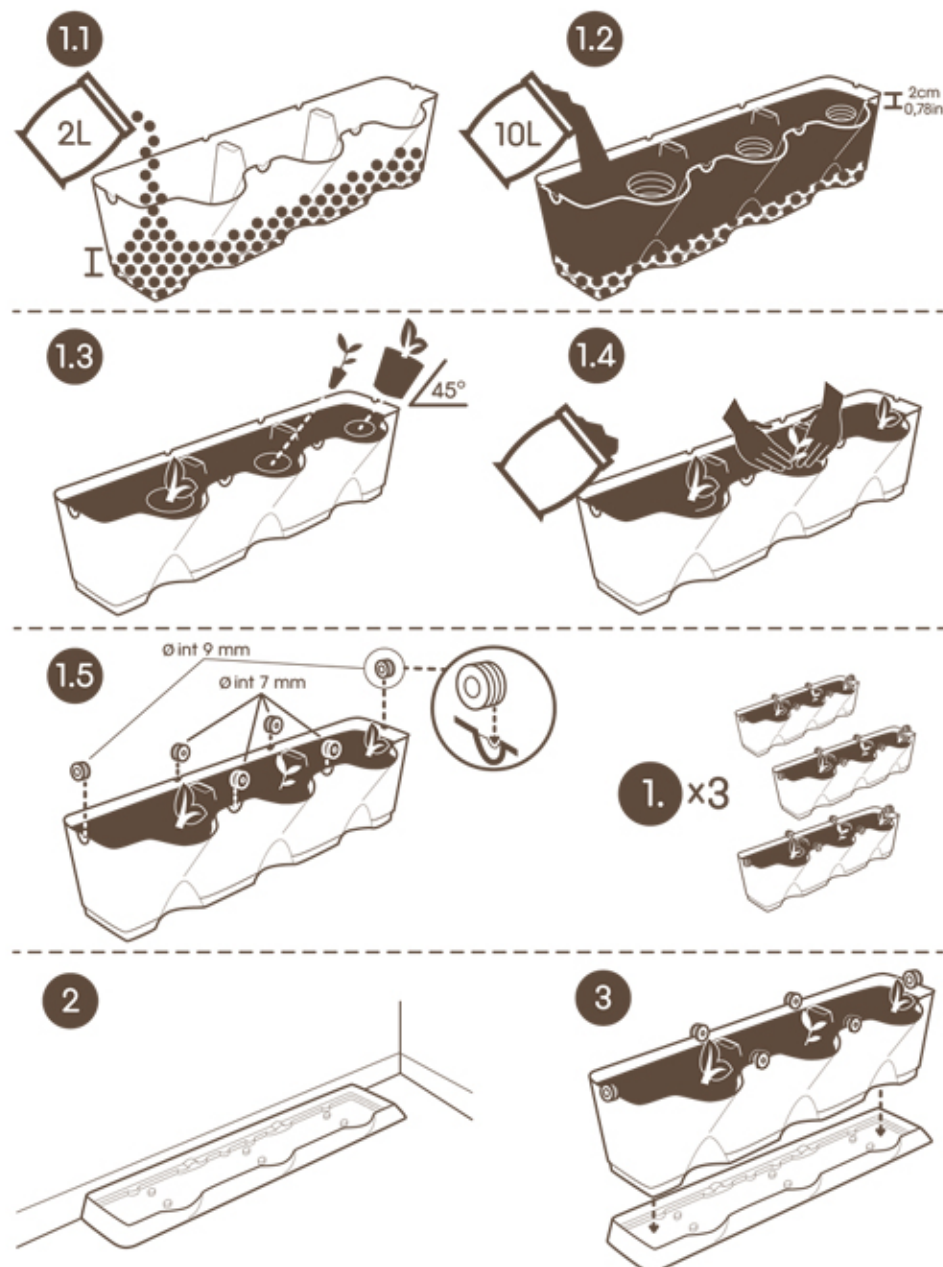

screws M6
parafusos M6
tornillos M6
vis M6
Schrauben M6
viti M6
螺丝钉 M6
винты M6
ねじ M6

rawl plugs
buchas
tacos
chevilles
Dübeln
tasselli
壁塞
дюбели
ネジ壁プラグ

Minigarden
Irrigation Kit

Minigarden
Fixer

Minigarden
Wall Support

4

5

6

7

8

accessories - acessórios - accesorios - accessoires - Zubehör
accessori - 配件 - аксессуары - アクセサリー

Minigarden
Irrigation Kit

Minigarden
Fixer