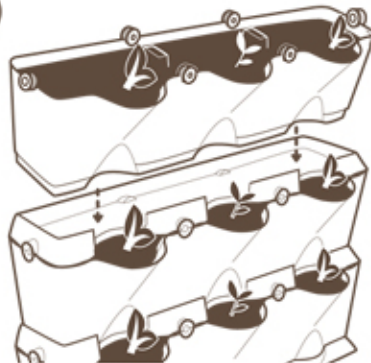

screws M6
parafusos M6
tornillos M6
vis M6
Schrauben M6
viti M6
螺丝钉 M6
винты M6
ねじ M6

rawl plugs
buchas
tacos
chevilles
Dübeln
tasselli
壁塞
дюбели
ネジ壁プラグ

Minigarden
Irrigation Kit

Minigarden
Fixer

Minigarden
Wall Support

4

5

6

7

8

accessories - acessórios - accesorios - accessoires - Zubehör
accessori - 配件 - аксессуары - アクセサリー

Minigarden
Irrigation Kit

Minigarden
Fixer

Minigarden
Wall Support