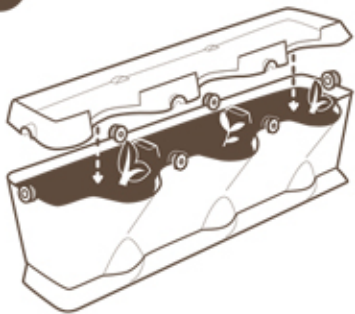

screws M6
parafusos M6
tornillos M6
vis M6
Schrauben M6
viti M6
螺丝钉 M6
винты M6
ねじ M6

rawl plugs
buchas
tacos
chevilles
Dübeln
tasselli
壁塞
дюбели
ネジ壁プラグ

Minigarden
Irrigation Kit

Minigarden
Fixer

Minigarden
Wall Support

4

5

6

7

8

accessories - acessórios - accesorios - accessoires - Zubehör
accessori - 配件 - аксессуары - アクセサリー

Minigarden
Irrigation Kit

Minigarden
Fixer