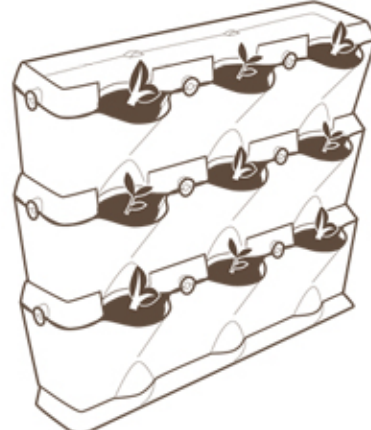

screws M6
parafusos M6
tornillos M6
vis M6
Schrauben M6
viti M6
螺丝钉 M6
винты M6
ねじ M6

rawl plugs
buchas
tacos
chevilles
Dübeln
tasselli
壁塞
дюбели
ネジ壁プラグ

Minigarden
Irrigation Kit

Minigarden
Fixer

Minigarden
Wall Support

4

5

6

7

8

accessories - acessórios - accesorios - accessoires - Zubehör
accessori - 配件 - аксессуары - アクセサリー

Minigarden
Irrigation Kit

Minigarden
Fixer

Minigarden
Wall Support