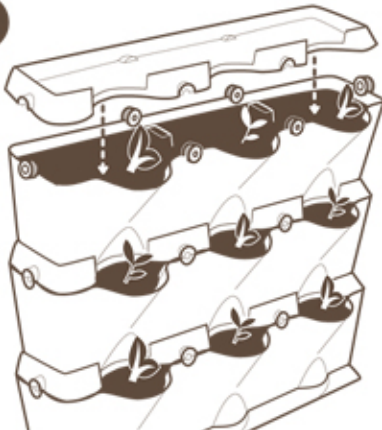

screws M6
parafusos M6
tornillos M6
vis M6
Schrauben M6
viti M6
螺丝钉 M6
винты M6
ねじ M6

rawl plugs
buchas
tacos
chevilles
Dübeln
tasselli
壁塞
дюбели
ネジ壁プラグ

Minigarden
Irrigation Kit

Minigarden
Fixer

Minigarden
Wall Support

4

5

6

7

8

accessories - acessórios - accesorios - accessoires - Zubehör
accessori - 配件 - аксессуары - アクセサリー

Minigarden
Irrigation Kit

Minigarden
Fixer

Minigarden
Wall Support