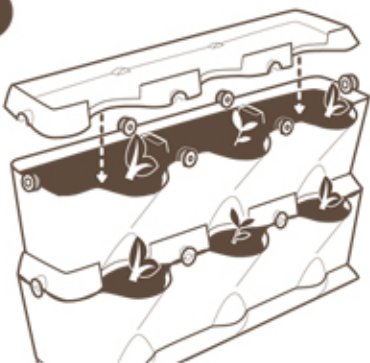

screws M6
parafusos M6
tornillos M6
vis M6
Schrauben M6
viti M6
螺丝钉 M6
винты M6
ねじ M6

rawl plugs
buchas
tacos
chevilles
Dübeln
tasselli
壁塞
дюбели
ネジ壁プラグ

Minigarden
Irrigation Kit

Minigarden
Fixer

Minigarden
Wall Support

4

5

6

7

8

accessories - acessórios - accesorios - accessoires - Zubehör
accessori - 配件 - аксессуары - アクセサリー

Minigarden
Irrigation Kit

Minigarden
Fixer